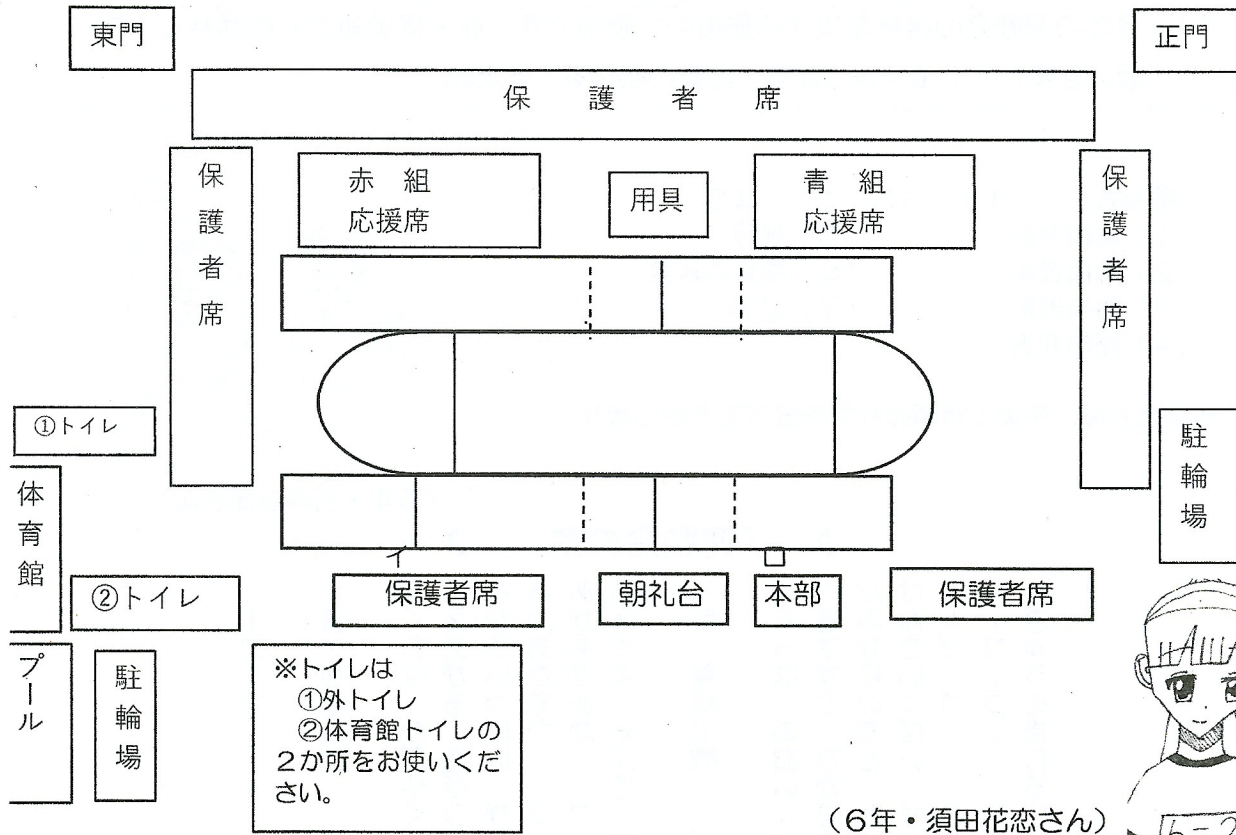

☆☆☆会場案内☆☆☆

(6年・須田花恋さん)

○ゴミの持ち帰りをお願いします。
○運動会当日のAM7:40~AM8:15までと閉会式終了時、児童の下校時間帯（PM1時ごろ）は、学校前道路は車の出入りをご遠慮ください。

※学校周辺の駐車等は一般の方のご迷惑となりますので交通ルールを遵守してください。

※本校は完全禁煙区域です。

※前校舎トイレも開放しますが、児童のみの利用となります。

※一般席は児童応援席の後方、もしくは児童の活動に支障がない場所をお願いします。

支障が出る場合は、移動していただくこともありますので、ご了承ください。

※駐輪場は以下の2か所となります。よろしくをお願いします。

- ①正門から入った飼育小屋の奥
- ②東門から入ったプールの横

やればできる！友情深めて
ファイトファイト！